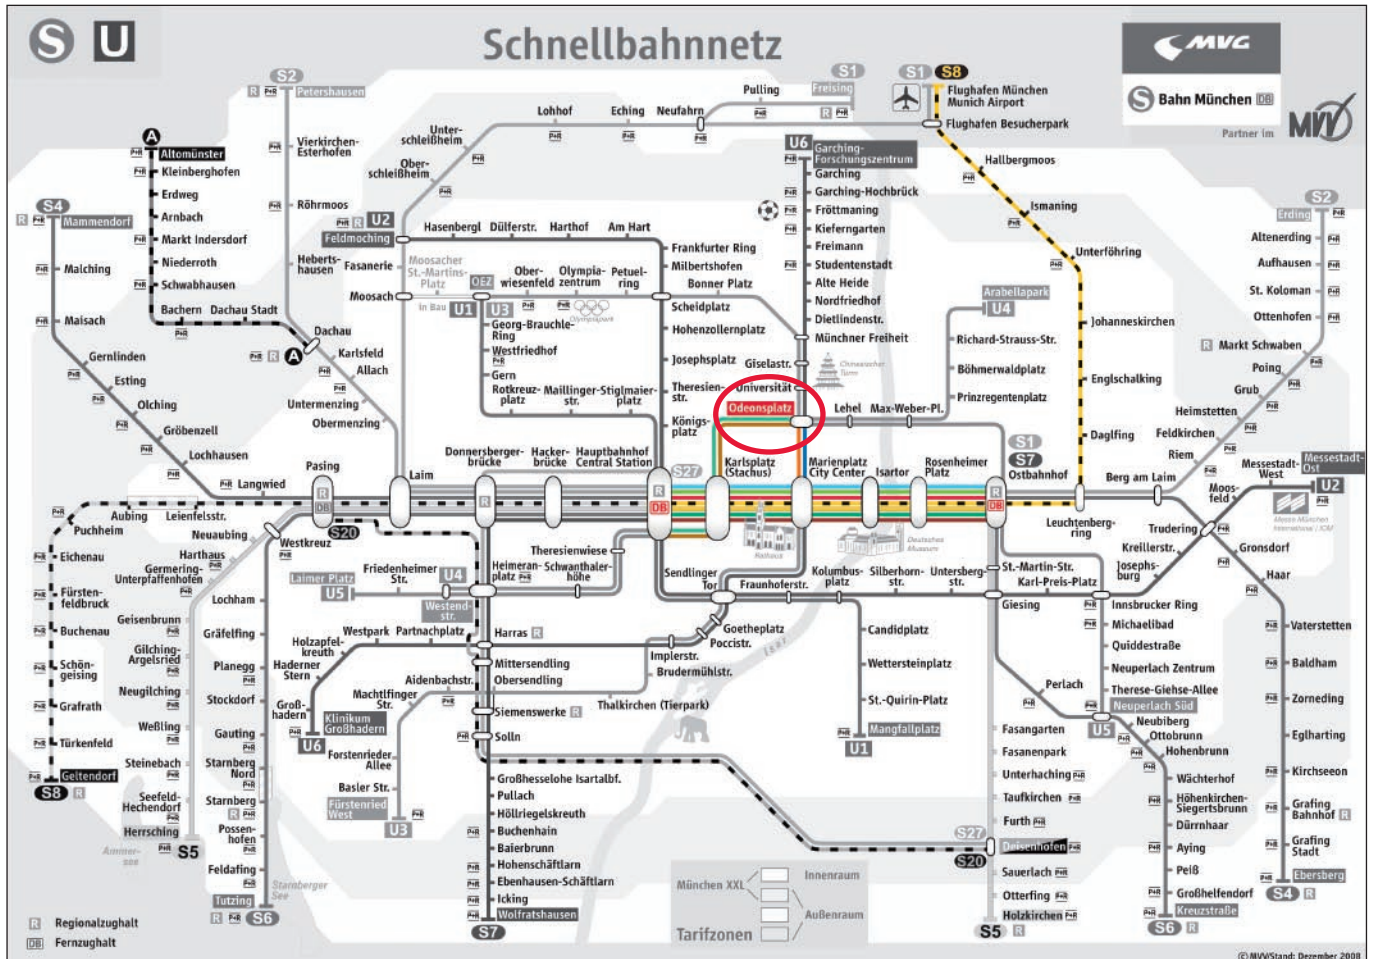

Anreise mit öffentlichen Verkehrsmitteln zum **Odeonsplatz**

VOM FLUGHAFEN MÜNCHEN

Mit der S-Bahn Richtung Innenstadt
Marienplatz umsteigen
Mit der U-Bahn U3/U6
Richtung Garching-
Forschungszentrum/
Olympia Einkaufszentrum
Odeonsplatz aussteigen

AB HAUPTBAHNHOF – MÜNCHEN

Mit der U-Bahn U4/U5 Richtung
Neuperlach Süd
Odeonsplatz aussteigen

AB OSTBAHNHOF MÜNCHEN

Mit der S-Bahn Richtung
Marienplatz
Marienplatz umsteigen
Mit der U-Bahn U3/U6
Richtung Garching-
Forschungszentrum/
Olympia Einkaufszentrum
Odeonsplatz aussteigen